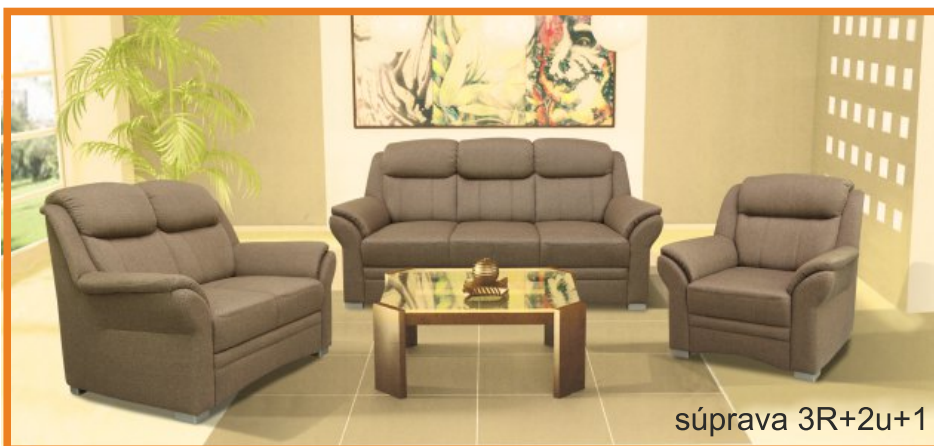

# HESTIA

súprava DU-3SR-ROH-2u-B

súprava 3R+2u+1

Vlnité pružiny

Sendvičový molitán v sedáku

Rozkladanie

Úložný priestor

Plocha na spanie 120x273cm

Taburetka s úložným priestorom

3R-kreslo

2u-kreslo

## HESTIA

komfortná sedacia súprava rozkladacia s úložným priestorom, s variabilitou zostáv z 18-tich elementov, pohodlné sedenie zabezpečujú kvalitné vysokoelastické PUR peny a vlnité pružiny v sedáku. Nohy plastové výšky 45mm. Úložný priestor je v 2-kreslách a v taburetke. Rozkladanie majú 3-kreslá, plocha na spanie v sólo 3R-kresle 130x185cm, v rohovej zostave 120x200cm, v U-zostave 120x273cm.

súprava B-2u-ROH-3SR-DU

Ponuka nôh do súpravy v odtieňoch: (taburetka nemá nohy, ale klzák 1cm vysoké)

HST - šedá

HSH - hnedá

HSJ - jelša

HSK - buk

HSB - čierna

[www.fines.sk](http://www.fines.sk)